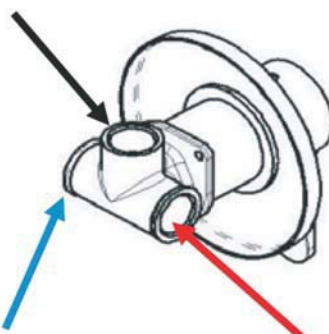

KÓD TOVARU: 0711

Ø116 →

VÝSTUP
G 1/2"

STUDENÁ VODA
G 1/2"

TEPLÁ VODA
G 1/2"

MATERIÁL: POCHRÓMOVANÁ MOSADZ
UNI EN 248