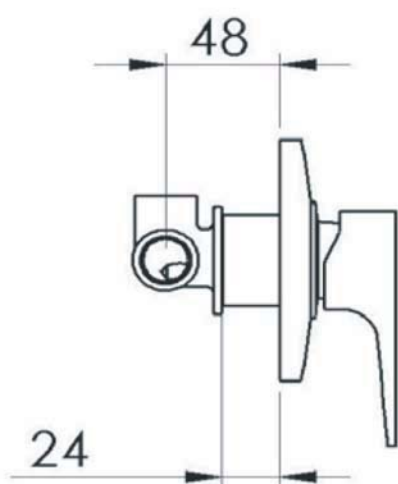

KÓD TOVARU: 0711

Ø116 →

VÝSTUP
G 1/2"

STUDENÁ VODA
G 1/2"

TEPLÁ VODA
G 1/2"

MATERIÁL: POCHRÓMOVANÁ MOSADZ
UNI EN 248