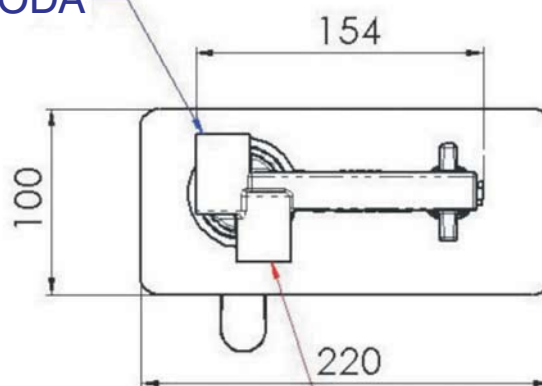

TECHNICKÁ ŠPECIFIKÁCIA

KÓD TOVARU: 0709

STUDENÁ VODA
G 1/2"

TEPLÁ VODA
G 1/2"

MATERIÁL: POCHRÓMOVANÁ MOSADZ
UNI EN 248

PROTRADE spol. s r.o., J. Kozačka 328/3, 960 01 Zvolen
tel.: 045 - 5320 961, info@protrade.sk, www.protrade.sk