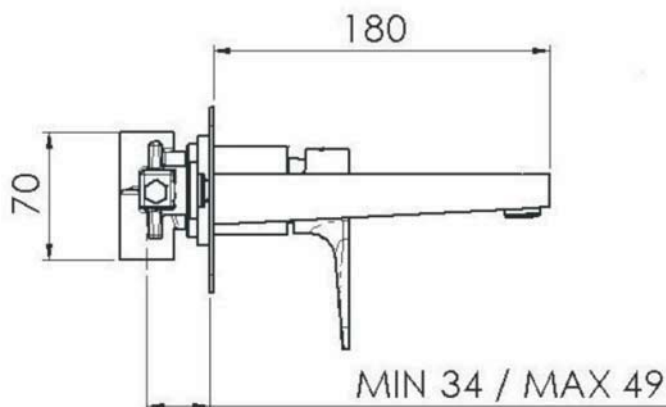

TECHNICKÁ ŠPECIFIKÁCIA

KÓD TOVARU: 0709

STUDENÁ VODA
G 1/2"

TEPLÁ VODA
G 1/2"

MATERIÁL: POCHRÓMOVANÁ MOSADZ
UNI EN 248

PROTRADE spol. s r.o., J. Kozačka 328/3, 960 01 Zvolen
tel.: 045 - 5320 961, info@protrade.sk, www.protrade.sk