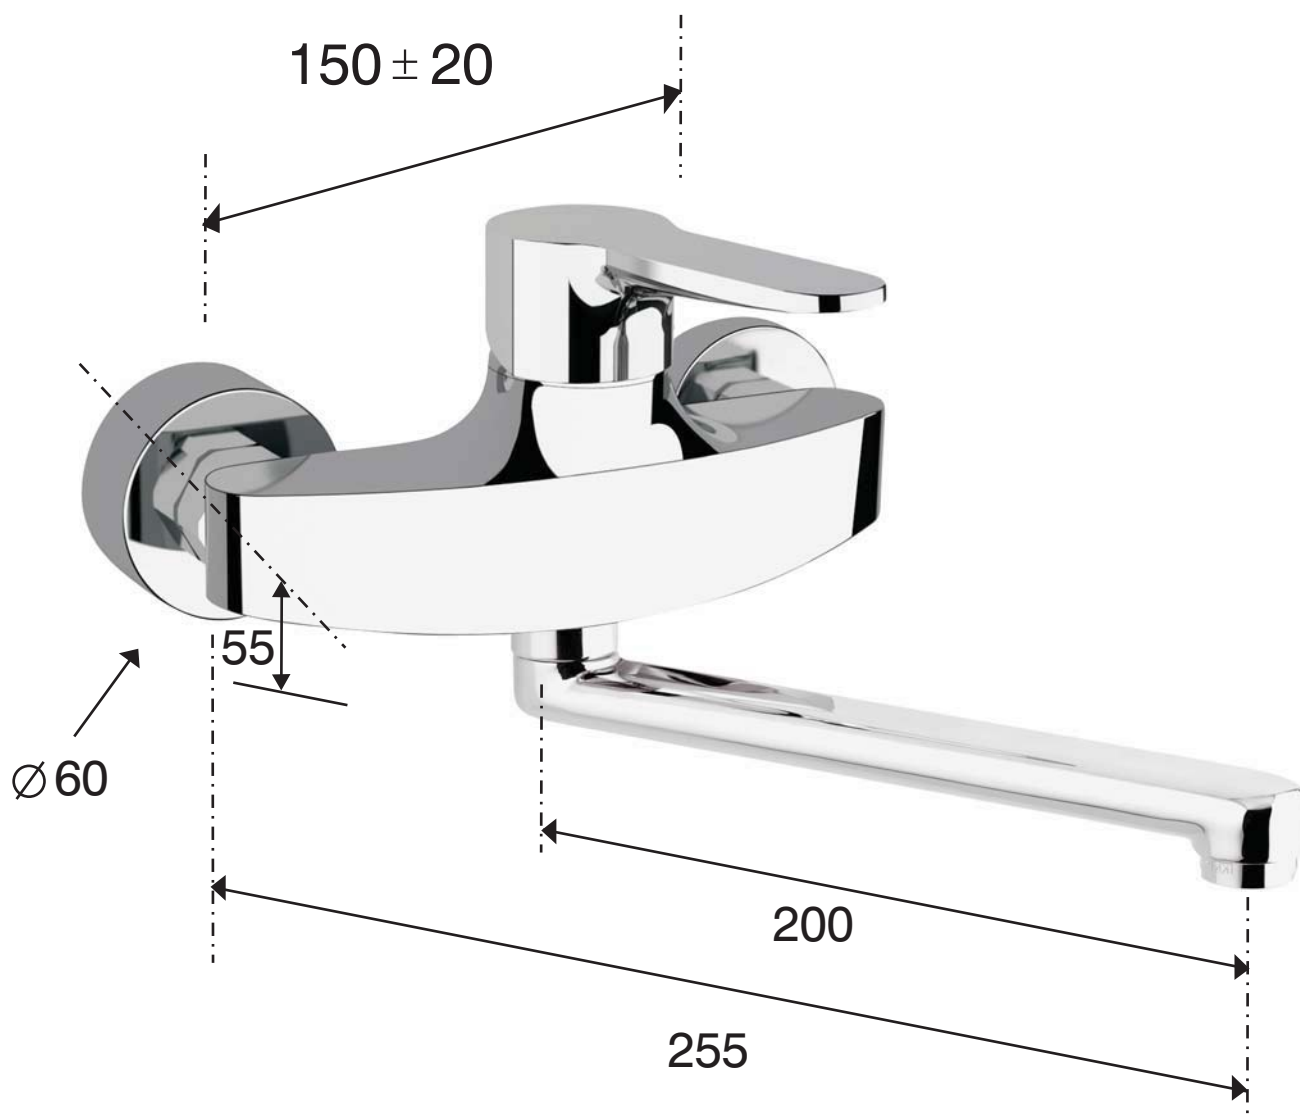

KÓD TOVARU: 0705

MATERIÁL: POCHRÓMOVANÁ MOSADZ
UNI EN 248

PROTRADE spol. s r.o., J. Kozačka 328/3, 960 01 Zvolen
tel.: 045 - 5320 961, info@protrade.sk, www.protrade.sk