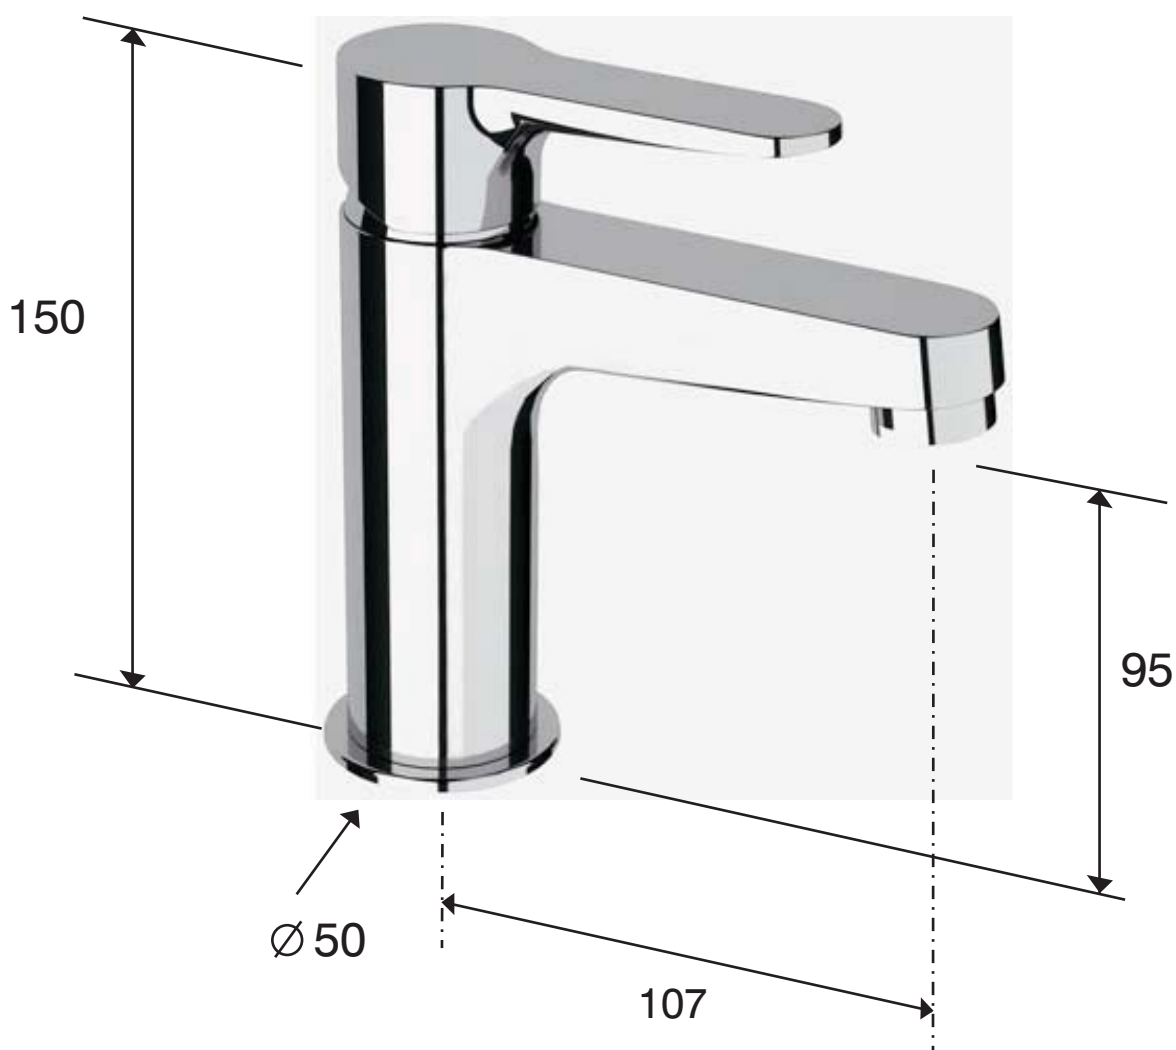

KÓD TOVARU: 0701

MATERIÁL: POCHRÓMOVANÁ MOSADZ  
UNI EN 248

PROTRADE spol. s r.o., J. Kozačka 328/3, 960 01 Zvolen  
tel.: 045 - 5320 961, info@protrade.sk, www.protrade.sk